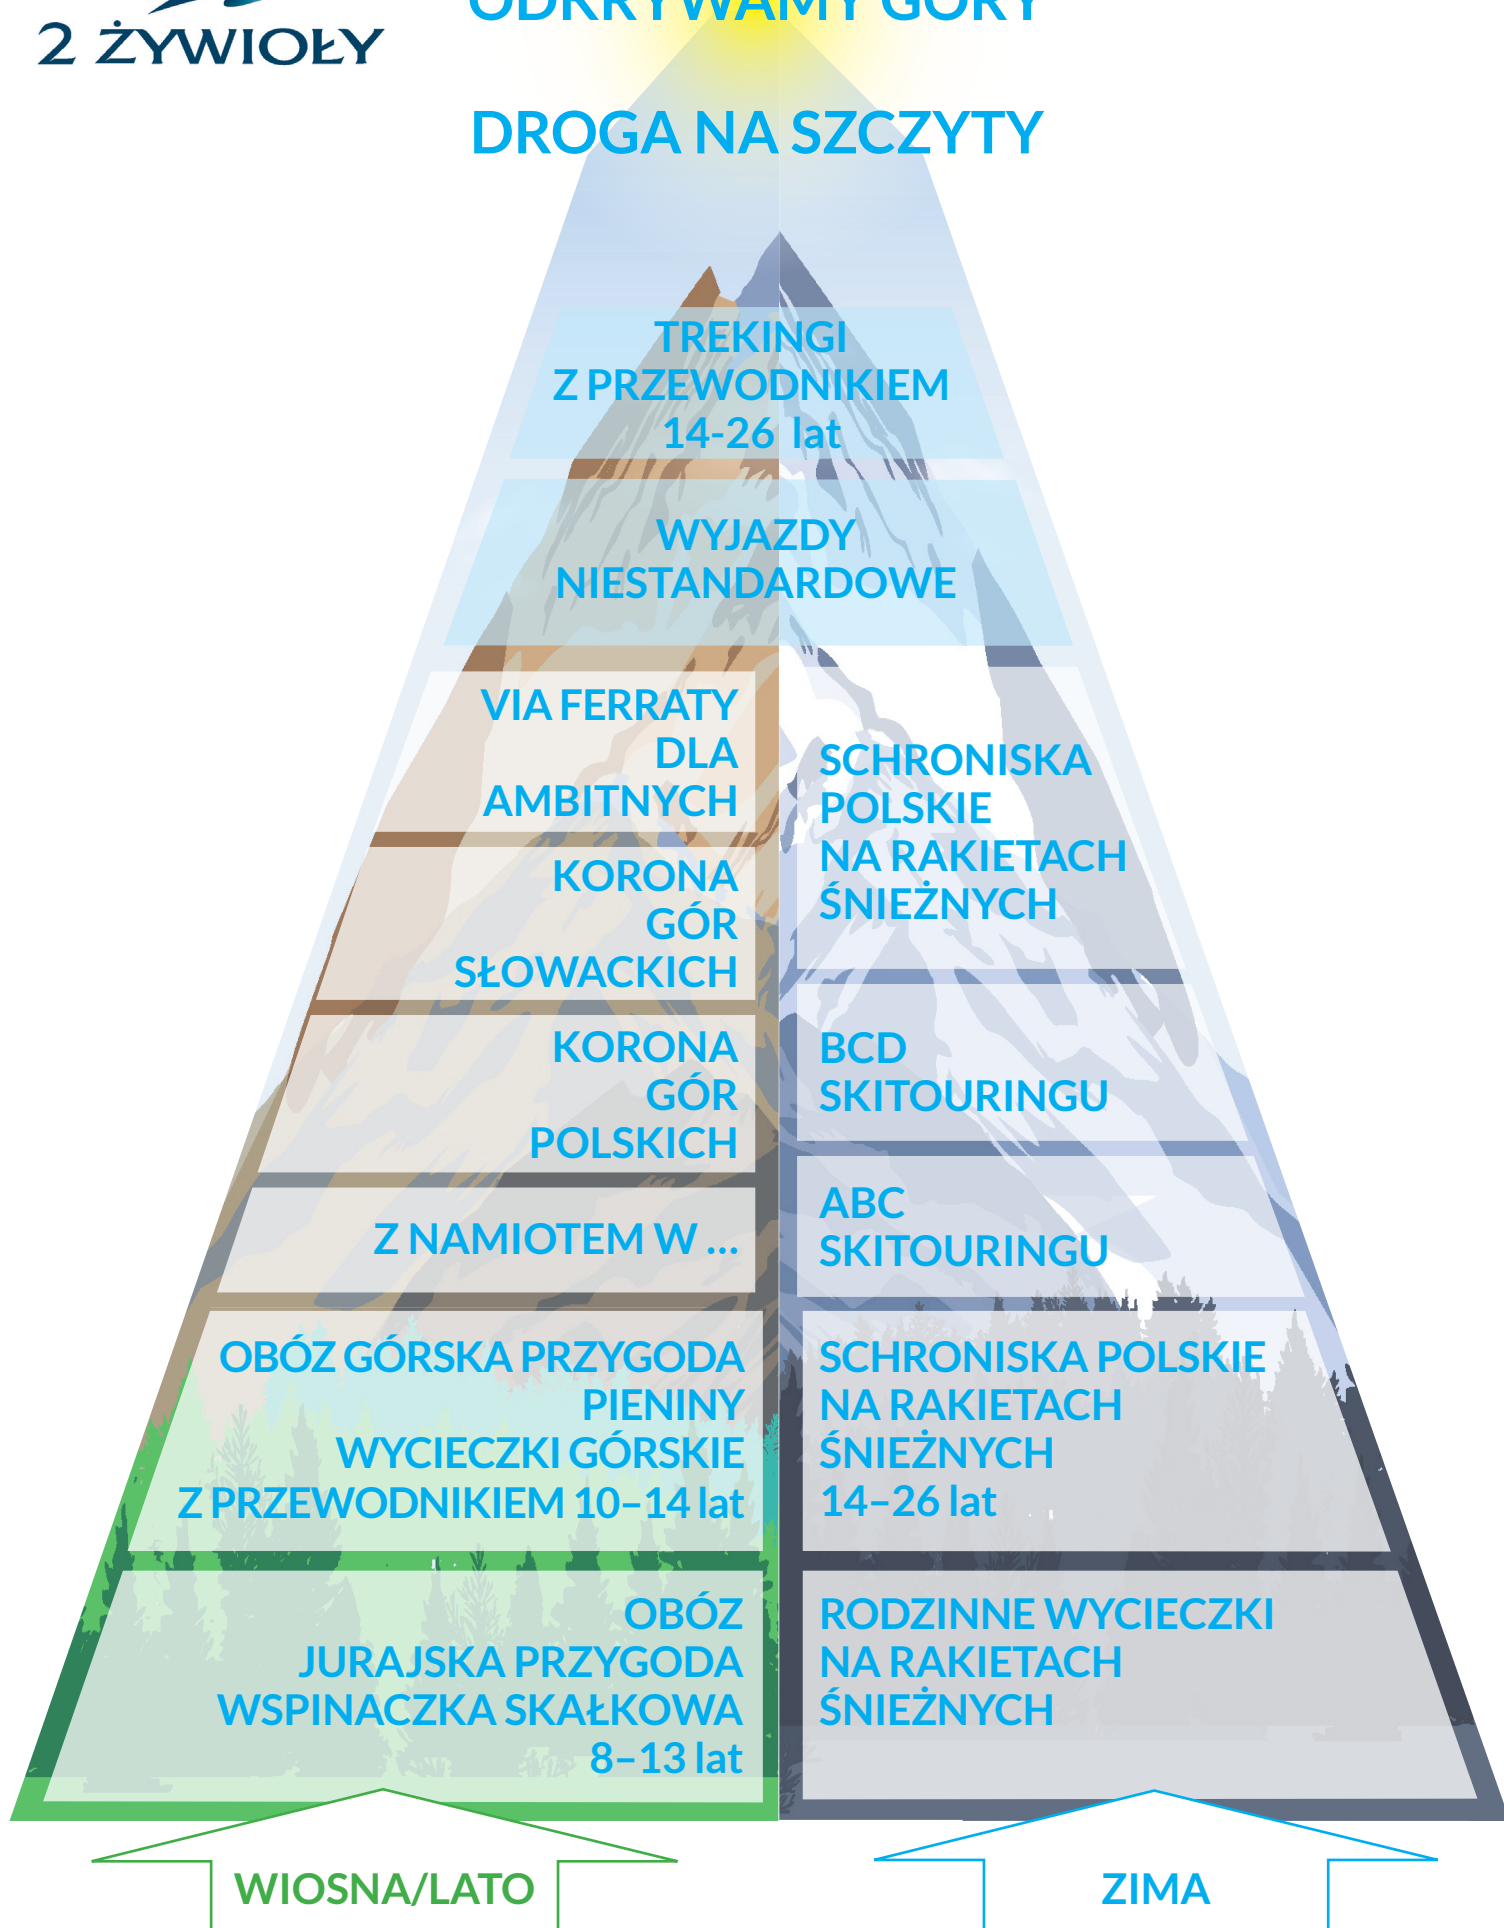

PROGRAM ODKRYWAMY GÓRY

DROGA NA SZCZYT

WIOSNA/LATO

ZIMA